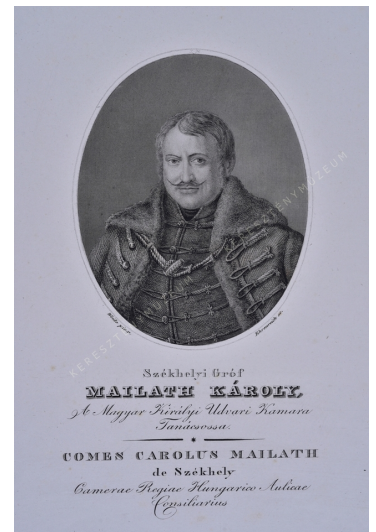

Mailath Károly

| | |
|-----------------------|---|
| Alkotó | Ehrenreich Sándor Ádám Pest 1791 - Bécs, 1844 Weide |
| Készítés ideje | 1823-1835 |
| Méretek | magasság: 24,9 cm szélesség: 18 cm |
| Leltári szám | 1975.2759.1 |

Leírás

Cím:

Székhelyi Gróf MAILATH KÁROLY

Egyéb felirat:

A Magyar Királyi Udvari Kamara Tanácsosa / COMES CAROLUS MAILATH de Székhely Camerae Regiae Hungarico Aulicae Consiliarius

Jelezve az ovális keret alatt:

Weide pinx. - Ehrenreich sc.

Az Icones Principium, Procerum ac praeter hos illustrium Virorum Matronariumque veteris et praesentis aevi, quibus Hungaria et Transsylvania clarent című portrészorozat (1823-1835) része. Ld. Művészet, 1906, 185.