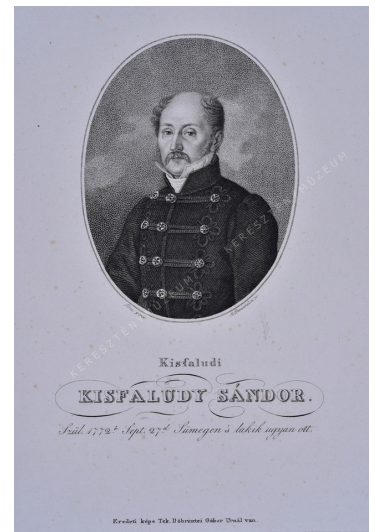

## Kisfaludy Sándor

<b>Alkotó</b>	Ehrenreich Sándor Ádám Pest 1791 - Bécs, 1844 Kissolyosi Simó Ferenc Székelyudvarhely 1801 - 1836 (?) Kolozsvár
<b>Készítés ideje</b>	1823-1835
<b>Méret</b>	magasság: 25,5 cm szélesség: 18,4 cm
<b>Leltári szám</b>	1975.2750.1

### Leírás

Cím:  
Kisfaludi KISFALUDY SÁNDOR

Egyéb felirat:  
Szül. 1772b Sept. 27d Sümegen 's lakik ugyan ott.

A lap alján:  
Eredeti Képe tek. Döbrentei Gábor Urnál van.

Jelezve az ovális keret alatt:  
Sima pinx. - A. Ehrenreich sc.

Az Icones Principium, Procerum ac praeter hos illustrium Virorum Matronariumque veteris et praesentis aevi, quibus Hungaria et Transsylvania clarent című portrészorozat (1823-1835) része.