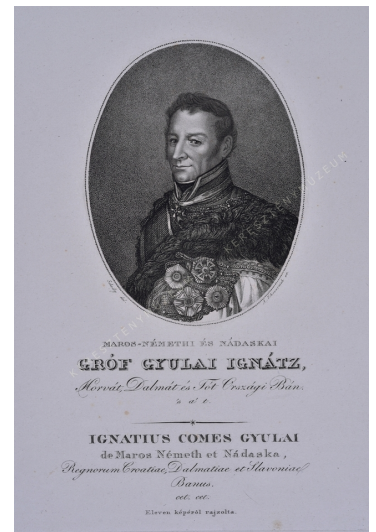

Gróf Gyulai Ignác

Alkotó	Ehrenreich Sándor Ádám Pest 1791 - Bécs, 1844 Schedy
Készítés ideje	1823-1835
Méret	magasság: 24,9 cm szélesség: 18 cm
Leltári szám	1975.2736.1

Leírás

Cím:

MAROS-NÉMETHI ÉS NÁDASKAI GRÓF GYULAI IGNÁTZ

Egyéb felirat:

Horvát, Dalmát és Tót Országi Bán, 's a' t. / IGNATIUS COMES GYULAI de Maros Németh et Nádaska, Regnorum Croatiae, Dalmatiae et Slavoniae Banus cet.cet.

A lap alján:

Eleven képről rajzolta

Jelezve az ovális keret alatt:

Schedy del. - A. Ehrenreich sc.

Az Icones Principum, Procerum ac praeter hos illustrium Virorum Matronariumque veteris et praesentis aevi, quibus Hungaria et Transsylvania clarent című portrészorozat (1823-1835) része.