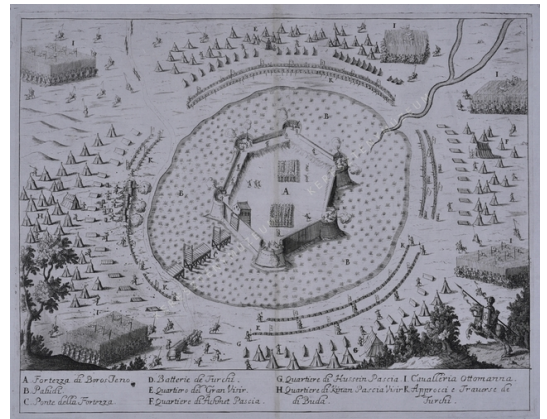

Borosjenő ostroma

Alkotó	Lerch, Johann Martin működött 1659 - 1670 között Bécsben és Prágában
Méretek	magasság: 28,5 cm szélesség: 36,5 cm
Leltári szám	1975.4706.1

Leírás

Magyarázatok az alsó sávban:

A. Fortezza di Boros Jeno. B. Paludi. C. Ponte della Fortezza. D. Batterie de Turchi. E. Quartiero del Gran Visir. F. Quartiere di Achmet Pascia. G. Quartiere di Hussein Pascia. H. Quartiere di Kinan Pascia Visir di Buda. I. Caualleria Ottomanna. K. Approcci e Trauerse de Turchi.

Jelezve a jobb alsó sarokban:

Lerch incid

Illusztráció a következő kötetből:

Galeazzo Gualdo Priorato: Historia di Leopoldo Cesare, 1670?

További példány:

Washington, Library of Congress, LOT 14117, no. 224 (H) [P&P],